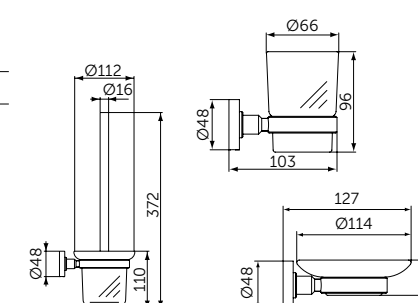

ОПИСАНИЕ

Набор аксессуаров

- A9119XG Туалетная щетка с держателем
- A9120XG Стакан с держателем
- A9122XG Мыльница с держателем

Артикул
A9245XG