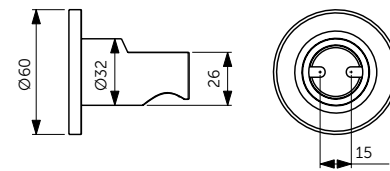

Артикул

BC806XG