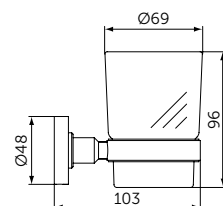

ОПИСАНИЕ

Стакан с держателем

- Ш:66 В:96 Г:103 мм
- Матовое стекло
- Для настенного монтажа

Артикул
A9120XG