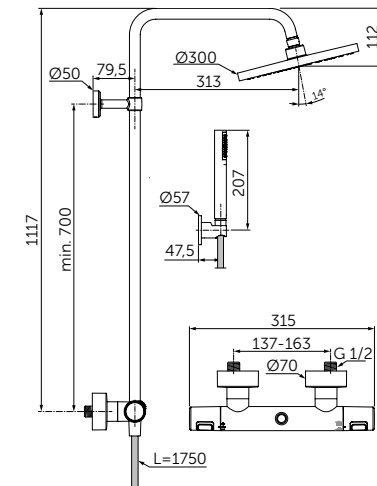

НАСТЕННЫЙ ТЕРМОСТАТИЧЕСКИЙ СМЕСИТЕЛЬ ДЛЯ ДУША

ОПИСАНИЕ

Термостатический смеситель для душа

Артикул

A7201XG

- Термостатический картридж FirmaFlow® Therm
- Монтаж на стандартных эксцентриках, скрытые гайки
- Затворы на керамических дисках G1/2 180°
- Технология "Cool body" ("Холодный корпус")
- Рукоятки с ограничителями температуры (40°C) и потока воды (50%)
- Встроенный обратный клапан
- Соответствие EN1111

НАСТЕННЫЙ ТЕРМОСТАТИЧЕСКИЙ СМЕСИТЕЛЬ ДЛЯ ВАННЫ/ДУША

ОПИСАНИЕ

Термостатический смеситель для ванны/душа

Артикул

A7544XG

- Термостатический картридж FirmaFlow® Therm
- Монтаж на стандартных эксцентриках, скрытые гайки
- Керамический переключатель интегрирован в рукоятку 180°
- Технология "Cool body" ("Холодный корпус")
- Рукоятки с ограничителями температуры (40°C) и потока воды (50%)
- Встроенный обратный клапан
- Соответствие EN1111

ДУШЕВАЯ СИСТЕМА С ТЕРМОСТАТОМ ДЛЯ ДУША

ОПИСАНИЕ

Термостатический смеситель, круглый ручной и верхний душ

Артикул

A7545XG

- Термостатический картридж FirmaFlow® Therm
- Монтаж на стандартных эксцентриках, скрытые гайки
- Керамический переключатель интегрирован в рукоятку 180°
- Технология "Cool body" ("Холодный корпус")
- Рукоятки с ограничителями температуры (40°C) и потока воды (50%)
- Встроенный обратный клапан
- Пластиковый верхний душ 200 мм, ограничение потока 12 л/мин.
- 1-функциональная душевая лейка Idealrain 100 мм, ограничение потока 8 л/мин.
- Шланг 1750 мм Idealflex
- Соответствие EN1111

ДУШЕВАЯ СИСТЕМА С ТЕРМОСТАТОМ ДЛЯ ДУША, С ТЕЛЕСКОПИЧЕСКОЙ ШТАНГОЙ

ОПИСАНИЕ

Термостатический смеситель, круглый ручной и верхний душ

Артикул

A7546XG