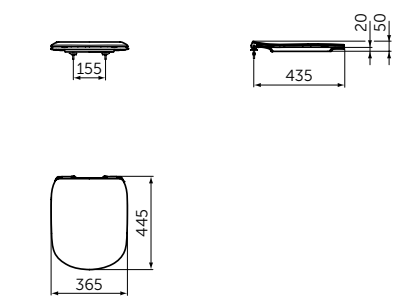

Тонкое сиденье и крышка, тип sandwich

- С функцией плавного закрытия
- Легкосъемное

Артикул

T3527V3

Aqua Blade

Скрытое крепление

Легкосъемное

Плавное закрытие