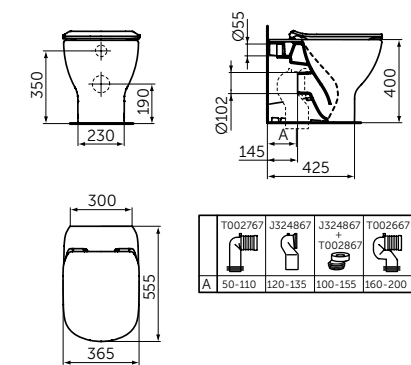

Артикул

T0077V3

Aqua Blade

Скрытое крепление

Легкосъемное

Плавное закрытие

ТОНКОЕ СИДЕНЬЕ И КРЫШКА

ОПИСАНИЕ