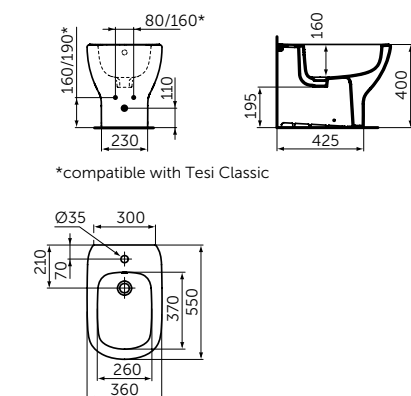

*compatible with Tesi Classic

VANITY 840 MM

ОПИСАНИЕ

Раковина Vanity 840 мм

- С отверстием под смеситель
- С отверстием перелива
- Для настенного монтажа
- Совместим с подстольем Tesi 800 мм T0051ZT (приобретается дополнительно)