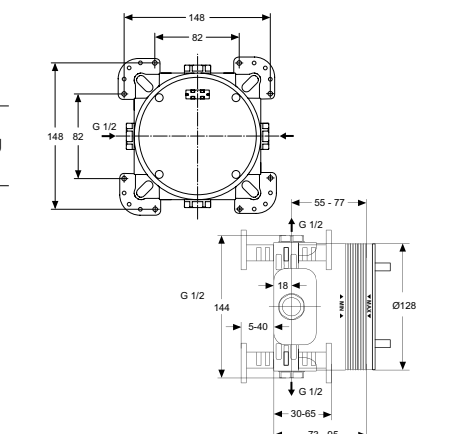

Артикул

A1313NU

EASY-BOX ВСТРАИВАЕМЫЙ КОМПЛЕКТ

ОПИСАНИЕ

Встраиваемый комплект для комбинации с однорукоятковыми или термостатическими встраиваемыми смесителями для душа и ванны/душа

Артикул

A1000NU

Light-Move