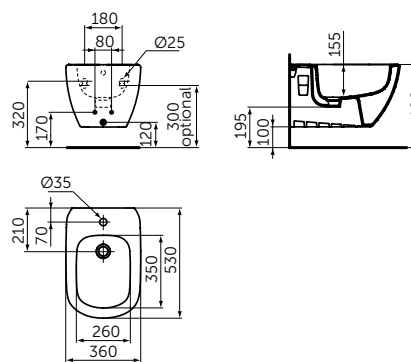

Артикул

T3552V3

Aqua Blade

Скрытое крепление

Легкосъемное

Плавное закрытие